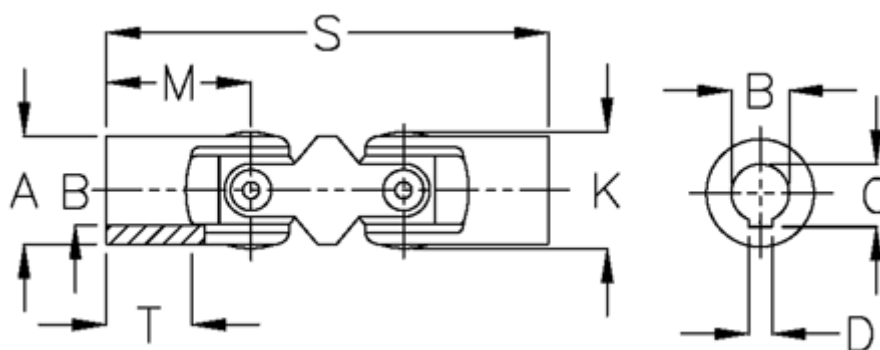

Varenummer: 07713303
Beskrivelse: Dobbelt krydsled med glideleje
0.713.303

Mål

A	= 13	T = 12
B H7	= 8	
C	= 9.0	
D	= 2	
K	= 14.0	
M	= 21	
MD max. Nm	= 6	
s	= 60	